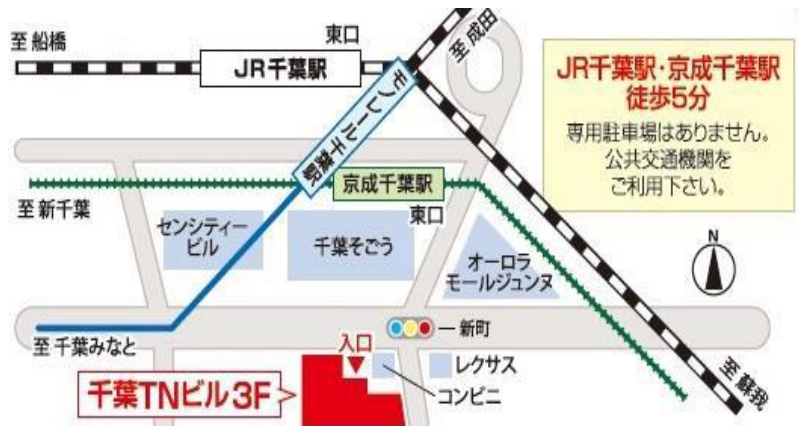

すぐ役立つ！再就職支援セミナー

《求職活動証明スタンプ対象セミナーです》

ジョブサポートセンターでは就職活動中の方はもちろん、働きたいけど一歩が踏み出せていない、再就職を希望する方に向けたセミナーをご用意しています。ぜひお気軽にご利用ください。

- ・ 就業中の方もセミナー受講可能です。
- ・ セミナー受講は月1回まで、初めての方が優先です。また、これまでに同じ内容のセミナーを受講された方はご遠慮いただいております。
- ・ **事前予約制・9月20日(木)から予約受付となります。**

ジョブサポートセンターでは就職相談をおこなっています。

セミナー当日12:30~13:00・13:00~13:30で各2枠の就職相談を、先着順で予約承ります。

テーマ	日時	内容	定員
笑顔で仕事！ ストレス・マネジメント	10月 4日(木) 10:00~12:00	・ 心のメカニズムを知る ・ 自分の「ストレス対策」を身に付ける	20名
面接や仕事に役立つ！ コミュニケーション・スキル	10月 9日(火) 10:00~12:00	・ コミュニケーション・スキルとは ・ 「聞く力」、「話す力」と上手に「伝える力」 ・ グループワーク	20名
採用したくなる！ 応募書類作成のコツ	10月 15日(月) 10:00~12:00	・ 履歴書、職務経歴書、添え状の書き方 ・ 志望動機と自己PRのまとめ方	20名
女性のためのライフプランと キャリアデザイン	10月 18日(木) 10:00~12:00	・ 心構えと自己理解 ・ 再就職活動の進め方 ・ 求人情報の検索 ・ 方向性の確認	20名
シニアのための キャリアデザインセミナー	10月 23日(火) 10:00~12:00	・ シニアの雇用動向 ・ 多様な働き方の現状 ・ 新しい仕事観	20名
苦手意識を克服しよう！ 面接力アップセミナー	10月 31日(水) 10:00~12:00	・ 面接をする目的は？ ・ 決め手は第一印象 ・ 自分のつよみをアピールする	20名

《持ち物》 筆記用具・雇用保険受給対象の方は雇用保険受給資格者証・利用カード※1

《場 所》 千葉県ジョブサポートセンター内セミナールーム

※1 当センターご利用が初めての方は不要です。

お申し込み・お問い合わせ
(電話でご連絡をお願いします)

千葉県ジョブサポートセンター
TEL:043-245-9420

<http://www.chiba-job.com>

千葉県ジョブサポートセンター

検索

千葉市中央区新町3-13 千葉TNビル3F

【受付時間】 平日 9時~17時

土曜 10時~17時

【休館日】 日曜・祝日・年末年始

※ 8月から第2・4土曜日が休館日

千葉県ジョブサポートセンターは、千葉県と国（ハローワーク）が協力して、再就職に向けた様々な支援を行う総合支援施設です。就職に関する相談や、再就職スキル習得のためのセミナー、企業との交流会、職業紹介、生活維持のための各窓口案内等、就職に関する総合的な支援を実施します。この事業の運営は、千葉県が株式会社パソナ パソナキャリアカンパニーに委託して行っています。