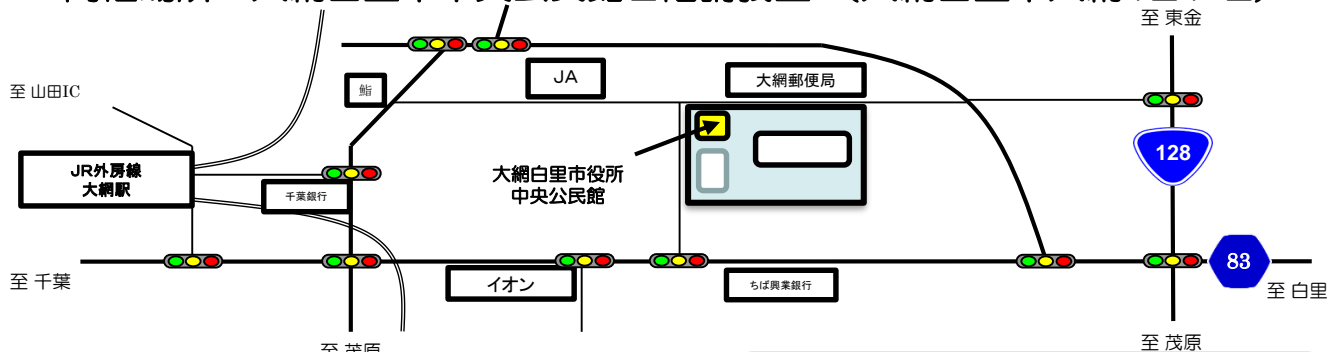

11月21日(火)

時	① 13:30~14:00
間	② 14:10~14:40
帯	③ 14:50~15:20
	④ 15:30~16:00

★対象者:セミナー参加者

★定員:各回 1名

★ 就労相談は雇用保険受給中の就職活動実績となります。

なお、生活相談(公的貸付金制度、公営住宅関連等)は就職活動実績対象外です。

★ お電話にてお申し込みください。

定員になり次第受付を締め切らせて頂きます。詳しくはお問い合わせください。

開催場所:大網白里市中央公民館2階講義室 (大網白里市大網121-2)

相談して良かった~