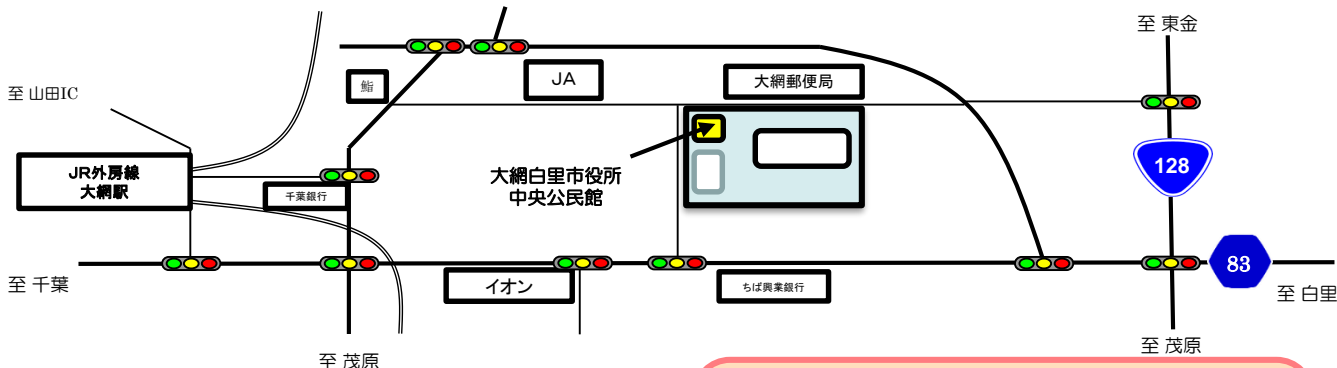

開催場所：大網白里市中央公民館2階講義室（大網白里市大網121-2）

相談して良かった～

お申込・お問い合わせは  
大網白里市商工観光課  
受付時間：月～金 8:30～17:15  
☎ **0475-70-0355**

就職するまでの

予約制  
参加費無料です