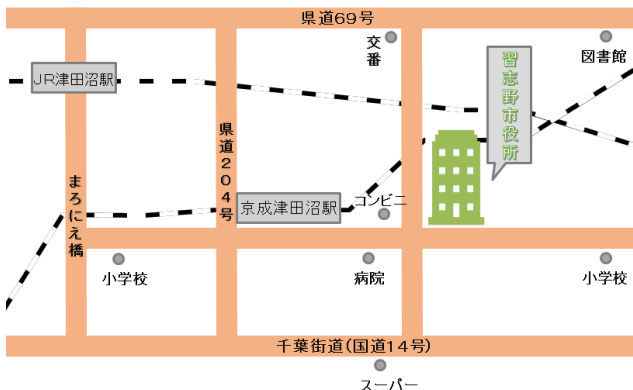

要事前申し込み
参加費無料

中高年のための 再就職支援セミナー&企業交流会

開催日時：10月23日(月)

午後0時30分～4時 <受付：午後0時15分～>
※食事を済ませてから御参加ください。

定員
20人

このチャンスを就職へとつなげようと考えている人 大募集!

再就職支援セミナー 午後0時30分～2時

就職活動の心構えや面接成功のポイント等、
就職活動を有効に進めていただくための内容です。

企業交流会 午後2時10分～4時

企業紹介（中高年を採用する予定の企業4社）、
募集職種などの概要説明、参加企業との交流（質疑応答）

交流会参加予定企業

※求人情報の更新に伴い、交流会参加予定企業は
変更となる場合があります。

法人名	募集予定職種	勤務予定地
株式会社 パル・ミート	食肉の検品（専門社員及びパート社員）	習志野市実籾
広栄化学工業 株式会社	化学薬品製造	習志野市東習志野
有限会社 アンドウカンパニー	多能工	習志野市茜浜
ニチハ マテックス 株式会社	製造補助	習志野市東習志野

※本セミナーは雇用保険受給中の就職活動実績となります。
「雇用保険受給資格者証」をお持ちの方は当日ご持参ください。

開催場所：習志野市役所 3階大会議室
習志野市鷺沼2丁目1番1号

ジョブサポートセンター 千葉

検索

千葉県ジョブサポートセンターは、千葉県と
国（ハローワーク）が協力して、就業や生活に関わる
さまざまな支援を行う「総合支援施設」です。

【お申し込み・お問い合わせ】

習志野市 産業振興課

☎ 047(451)7755

受付時間：平日 午前8時30分～午後5時