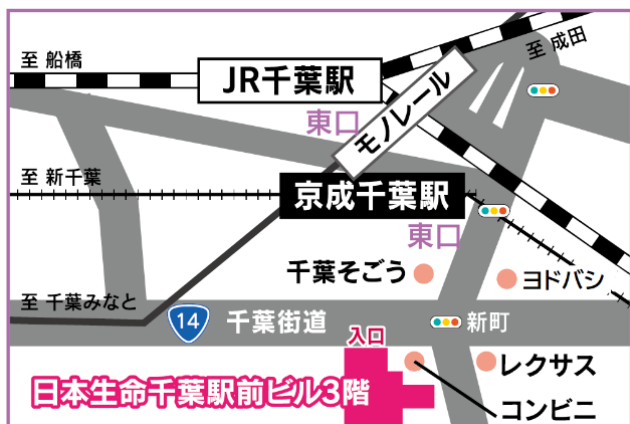

※会場:千葉県ジョブサポートセンター

(千葉市中央区新町3-13日本生命千葉駅前ビル3F)

※当日の受付は、3階にお越しください。

■JR千葉駅・京成千葉駅徒歩5分

専用駐車場はありません。公共交通機関をご利用ください。

＜お申し込み＞

ご希望のセミナーを
お選びのうえ、
お申し込みください

＜お問い合わせ＞