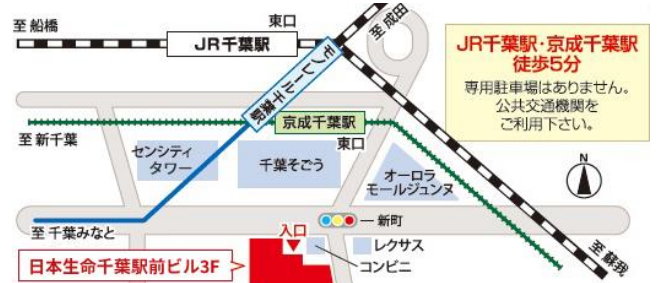

千葉 ジョブサポ 検索

JR千葉駅・京成千葉駅  
徒歩5分  
専用駐車場はありません。  
公共交通機関を  
ご利用下さい。