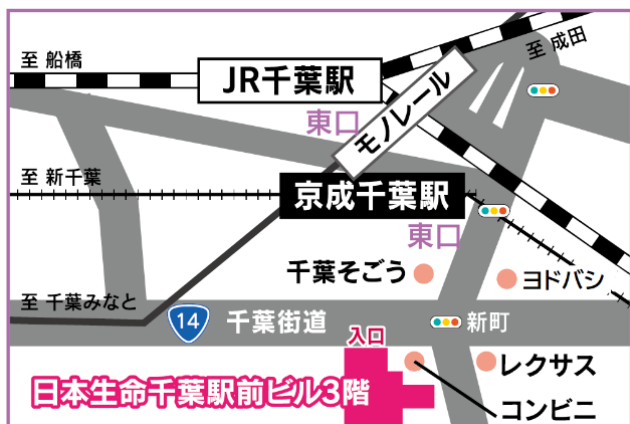

※セミナー受講は月1回まで、初めての方が優先です。また、これまでに同じ内容のセミナーを受講された方はご遠慮いただいております。

※お申し込みはWeb受付となります。下記の二次元コードを読み取り、ご希望のセミナーにお申し込みください。

タイトル	日時	場所	内容	対象	定員
使わなきゃソン! AI活用でひろがる仕事選び術	7月8日(水) 10:00~12:00	千葉県ジョブサポートセンター セミナールーム	「AIってなんだろう?」からスタートし、就職活動でしっかり使いこなすためのコツを学んでいきます。まだAIに苦手意識がある方も、参加後には“自分の味方”として活用できるようになります。	全年齢	20名
伝わる応募書類の書き方	7月15日(水) 10:00~12:00	千葉県ジョブサポートセンター セミナールーム	面接に繋がるような応募書類を作成するため、自己PRを再確認し、伝わりやすくなるテクニックなど具体的な方法を学びます。	全年齢	20名
伝わる選考面接の受け方	7月24日(金) 10:00~12:00	オンライン (Zoom)	自信を持って面接に行くための準備の進め方や、面接マナーを学び、質問に対して有効に答える力を身につけましょう。	全年齢	20名程度
女性のための キャリアデザインとライフプラン	7月29日(水) 10:00~12:00	千葉県ジョブサポートセンター セミナールーム	これまでの歩みや今の生活を整理し、自分が大切にしたいことを軸に、「私らしい働き方」や再就職・転職の方向性を描くヒントが得られます。	女性	20名

※会場：千葉県ジョブサポートセンター

(千葉市中央区新町3-13日本生命千葉駅前ビル3F)

※当日の受付は、2階にお越しください。

■JR千葉駅・京成千葉駅徒歩5分

専用駐車場はありません。公共交通機関をご利用ください。