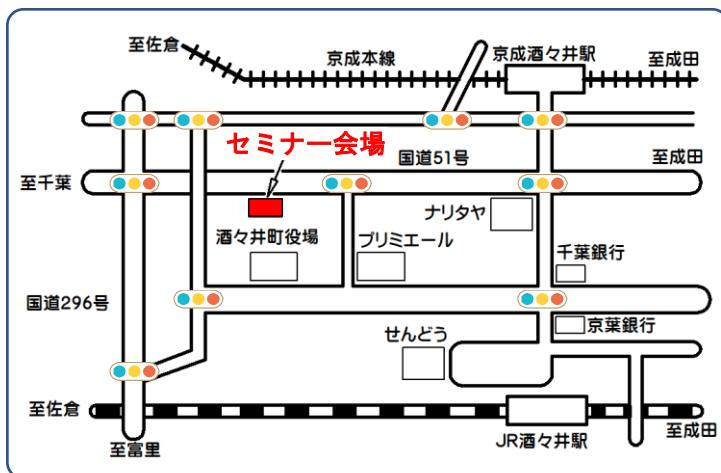

主催：酒々井町、千葉県ジョブサポートセンター

共催：成田市、佐倉市、八街市、富里市

ジョブサポートちば
Chiba Job Support Center

中高年向け 再就職支援セミナー

完全予約制
料金無料

雇用保険の求職活動実績の対象となります。
「雇用保険受給資格者証」を当日ご持参ください。

◆日時 **1月31日（火） 10:00～12:00**

◆対象 **概ね40～65歳の方（在職・求職中問わず）**

- 就職活動をどう進めていいかわからない方
- 転職活動を効果的に進めたい方

◆内容 **役立つ就職スキル**

- 就職活動を始めるために
- 仕事の探し方
- 会いたいと思わせる応募書類の書き方
- 面接対策

◆定員 **20名（先着順）**

※本セミナーに参加ご希望の方はお電話でお申込ください。（12月1日申込受付開始）
定員になり次第受付を締め切らせていただきます。詳しくはお問い合わせください。

※新型コロナウイルス対策のため、当日の検温、手洗い・マスクの着用をお願いします。

◆場所

酒々井町役場

分庁舎2階第二多目的室

酒々井町中央台4丁目11番地

JR酒々井駅から徒歩10分

京成酒々井駅から徒歩15分

◆申込・お問い合わせ

酒々井町 経済環境課 商工観光班

043-496-1171内線345

受付時間：平日 8:30～17:15（年末年始を除く）