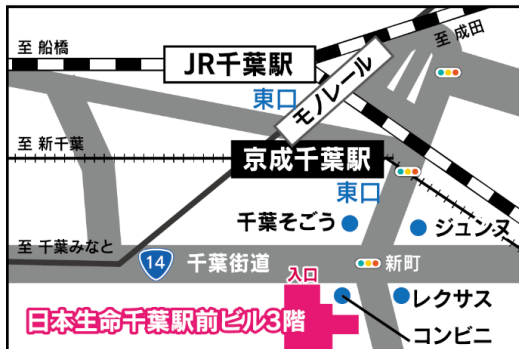

午後1:30~3:30

会場 千葉県ジョブサポートセンター
セミナールーム

■JR千葉駅・京成千葉駅徒歩5分
専用駐車場はありません。公共交通機関をご利用ください。

対象

■就職・再就職を希望する女性の方
※在職中・求職中を問いません。

プログラムと参加企業

《プログラム》

- ミニセミナー
「雇用環境の変化と多様な働き方」
- 各企業からのPRタイム
- 企業との交流会・質疑応答
※個別相談の時間もあります。