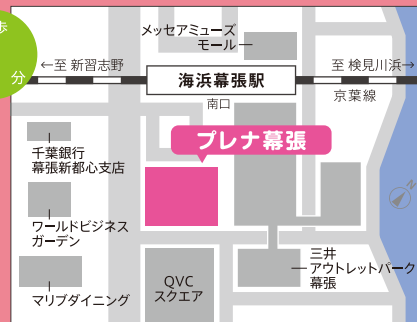

輝く女性応援フォーラム

私らしく働きたい女性を応援!

福田萌さんの

トークショー& 女性の多様な働き方 セミナー

“いつかはまた働きたい!”とお考えの方、
“今どきの女性の働き方”に関心のある方、
「私らしい働き方」について考えてみませんか?

フォーラムのスケジュール

10:00 受付開始

10:30 開会

第1部

10:35

福田萌さんトークショー

結婚や育児をしながら自分らしくお仕事に取り組み、ご活躍している福田萌さん。毎日の生活の様子や、女性が働く上でのお悩みに対するアドバイス等をお話しいたします。

第2部

11:35

女性の多様な働き方セミナー

「ブランクが長いけど、今の私ができる仕事ってあるのかなあ…」、「私も子供も大切にしながら働きたい!」、など女性の「働く」に関する悩みは様々。一歩踏み出すヒントを得られるよう、女性の多様な働き方についてご紹介します。

第3部

12:35

「輝く女性応援プログラム」のご案内

就職相談、セミナー、企業との交流会、職場体験、お仕事のご紹介など、すべて無料で支援させて頂くプログラムです。

12:45

終了

参加費無料

福田萌さん (タレント) 2児 (1女1男) の母

オリエンタルラジオ中田敦彦さんの妻であり、
2児 (1女1男) の母。テレビ・ラジオで活躍中。

日時 2018年9月5日(水) 10:30~12:45 (受付10:00~)

場所 プレナ幕張6階 (イオンコンパス幕張) 大会議室

定員 100名 ※申込多数の場合は抽選

託児あり 先着20名まで

募集期間 9月4日(火)17:00まで

ご予約方法 お電話もしくはジョブサポートセンター受付でお申し出ください。
千葉県ジョブサポートセンター TEL:043-245-9420

主催 千葉県、千葉県ジョブサポートセンター

後援 千葉市、市川市、船橋市 (予定)

海浜幕張
駅より

徒歩
1分