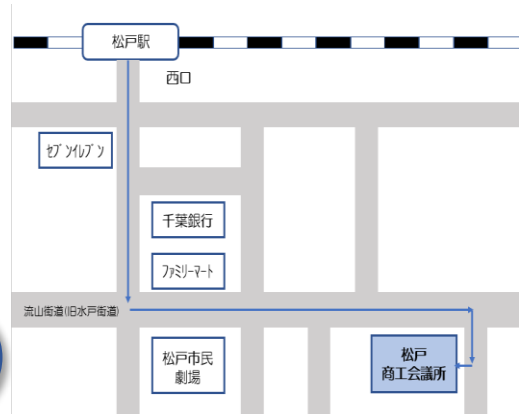

千葉県松戸市松戸1879-1
（JR常磐線・新京成電鉄「松戸駅」西口徒歩8分）

時間 14:00～16:00（受付開始 13:30～）

定員 30名（申込順）

申込方法 電話予約

参加無料

活動証明書
発行

★お申込み・お問い合わせはコチラへ ※電話による、事前予約制となります。

千葉県ジョブサポートセンター

千葉県千葉市中央区新町3-13 日本生命千葉駅前ビル3階
（ハローワーク千葉駅前プラザのあるビルの3階です）

TEL:043-245-9420

利用時間：月曜日～金曜日 9:00～17:00
第1・3・5土曜日 10:00～17:00
（最終受付は16:30）

休館日：第2・4土曜日、日曜、祝日、年末年始

Webサイトでスケジュール公開中！
URL⇒<https://www.chiba-job.com/>